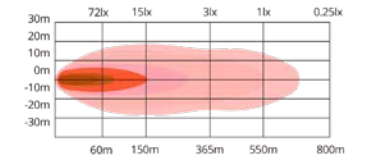

**Afmetingen LD6-135113**

Lichtbeeld LD6-4538

Lichtbeeld LD6-6050

Lichtbeeld LD6-9075

Lichtbeeld LD6-135113

De Nemesis XL Series LED bars combineren een eigentijds en strak ontwerp met overweldigende functionaliteiten. De Nemesis XL Series heeft duo-color dagrijverlichting over de gehele breedte welke beschikt over een dynamische opstart. De XL versie onderscheidt zich door de dubbele rij LED's, waardoor de XL dubbel zo krachtig is als de reguliere Nemesis.