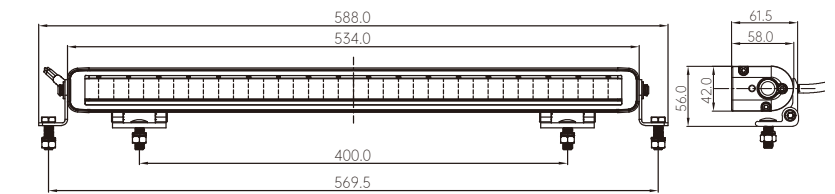

**Afmetingen LD6-4538**

**TRALERT® Nemesis 370 (Art. LD6-6050)**

**Specificaties**

- Afmetingen:** 367 x 42 x 58mm
- Lumen:** 5.040 lumen
- LED's:** 12x 5W LED's
- Wattage:** 60W
- Stroomgebruik:** 12V - 5,00A / 24V - 2,50A
- Lichtbereik:** 45 lux bij 75m / 1 lux bij 360m
- Referentie getal:** 30

**Afmetingen LD6-6050**

**TRALERT® Nemesis 530 (Art. LD6-9075)**

**Specificaties**

- Afmetingen:** 534 x 42 x 58mm
- Lumen:** 7.560 lumen
- LED's:** 18x 5W LED's
- Wattage:** 90W
- Stroomgebruik:** 12V - 7,50A / 24V - 3,75A
- Lichtbereik:** 60 lux bij 60m / 1 lux bij 450m
- Referentie getal:** 37,5

**Afmetingen LD6-9075**

**TRALERT® Nemesis 790 (Art. LD6-135113)**

**Specificaties**

- Afmetingen:** 786,5 x 42 x 58mm
- Lumen:** 11.340 lumen
- LED's:** 27x 5W LED's
- Wattage:** 135W
- Stroomgebruik:** 12V - 11,25A / 24V - 5,63A
- Lichtbereik:** 72 lux bij 60m / 1 lux bij 550m
- Referentie getal:** 45