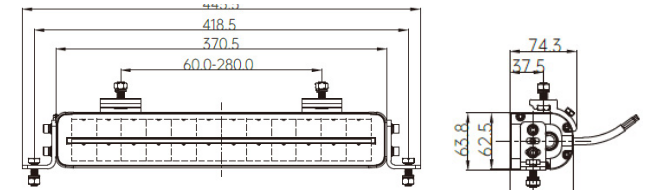

**Afmetingen LD7-9075**

**TRALERT® Nemesis XL 370 (Art. LD7-120100)**

**Specificaties**

- Afmetingen:** 370,5 x 62,5 x 70,1mm
- Lumen:** 10.080 lumen
- LED's:** 24x 5W LED's
- Wattage:** 120W
- Stroomgebruik:** 12V - 10,00A / 24V - 5,00A
- Lichtbereik:** 70 lux bij 60m / 1 lux bij 520m
- Referentie getal:** 40

**Afmetingen LD7-120100**

**TRALERT® Nemesis XL 530 (Art. LD7-180151)**

**Specificaties**

- Afmetingen:** 537 x 62,5 x 70,1mm
- Lumen:** 15.120 lumen
- LED's:** 36x 5W LED's
- Wattage:** 180W
- Stroomgebruik:** 12V - 15,00A / 24V - 7,50A
- Lichtbereik:** 85 lux bij 60m / 1 lux bij 635m
- Referentie getal:** 40