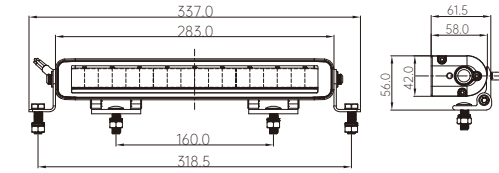

**TRALERT® Nemesis 280 (Art. LD6-4538)**

**Specificaties**

- Afmetingen:** 283 x 42 x 58mm
- Lumen:** 3.780 lumen
- LED's:** 9x 5W LED's
- Wattage:** 45W
- Stroomgebruik:** 12V - 3,75A / 24v - 1,88A
- Lichtbereik:** 45 lux bij 60m / 1 lux bij 325m
- Referentie getal:** 30

**Afmetingen LD6-4538**

**TRALERT® Nemesis 370 (Art. LD6-6050)**

**Specificaties**

- Afmetingen:** 367 x 42 x 58mm
- Lumen:** 5.040 lumen
- LED's:** 12x 5W LED's
- Wattage:** 60W
- Stroomgebruik:** 12V - 5,00A / 24V - 2,50A
- Lichtbereik:** 45 lux bij 75m / 1 lux bij 360m
- Referentie getal:** 30