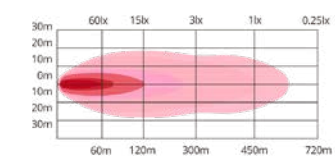

**Afmetingen LD6-135113**

Lichtbeeld LD6-4538

Lichtbeeld LD6-6050

Lichtbeeld LD6-9075

Lichtbeeld LD6-135113

De Nemesis XL Series LED bars combineren een eigentijds en strak ontwerp met overweldigende functionaliteiten. De Nemesis XL Series heeft duo-color dagrijverlichting over de gehele breedte welke beschikt over een dynamische opstart. De XL versie onderscheidt zich door de dubbele rij LED's, waardoor de XL dubbel zo krachtig is als de reguliere Nemesis.