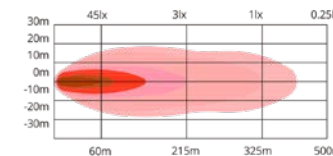

Lichtbeeld LD6-4538