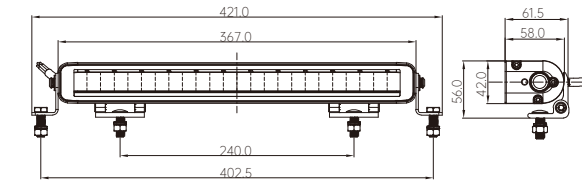

**TRALERT® Nemesis 280 (Art. LD6-4538)**

**Specificaties**

- Afmetingen:** 283 x 42 x 58mm
- Lumen:** 3.780 lumen
- LED's:** 9x 5W LED's
- Wattage:** 45W
- Stroomgebruik:** 12V - 3,75A / 24v - 1,88A
- Lichtbereik:** 45 lux bij 60m / 1 lux bij 325m
- Referentie getal:** 30

**Afmetingen LD6-4538**

**TRALERT® Nemesis 370 (Art. LD6-6050)**

**Specificaties**

- Afmetingen:** 367 x 42 x 58mm
- Lumen:** 5.040 lumen
- LED's:** 12x 5W LED's
- Wattage:** 60W
- Stroomgebruik:** 12V - 5,00A / 24V - 2,50A
- Lichtbereik:** 45 lux bij 75m / 1 lux bij 360m
- Referentie getal:** 30

**Afmetingen LD6-6050**

**TRALERT® Nemesis 530 (Art. LD6-9075)**

**Specificaties**

- Afmetingen:** 534 x 42 x 58mm
- Lumen:** 7.560 lumen
- LED's:** 18x 5W LED's
- Wattage:** 90W
- Stroomgebruik:** 12V - 7,50A / 24V - 3,75A
- Lichtbereik:** 60 lux bij 60m / 1 lux bij 450m
- Referentie getal:** 37,5

**Afmetingen LD6-9075**

**TRALERT® Nemesis 790 (Art. LD6-135113)**

**Specificaties**

- Afmetingen:** 786,5 x 42 x 58mm
- Lumen:** 11.340 lumen
- LED's:** 27x 5W LED's
- Wattage:** 135W
- Stroomgebruik:** 12V - 11,25A / 24V - 5,63A
- Lichtbereik:** 72 lux bij 60m / 1 lux bij 550m
- Referentie getal:** 45