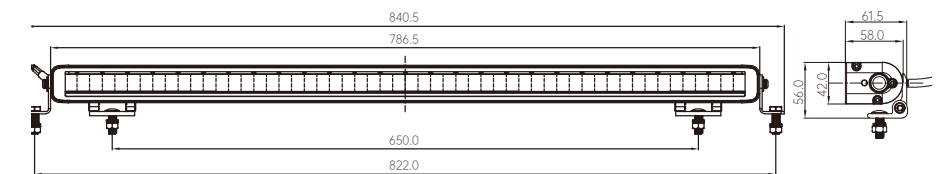

Afmetingen LD6-135113