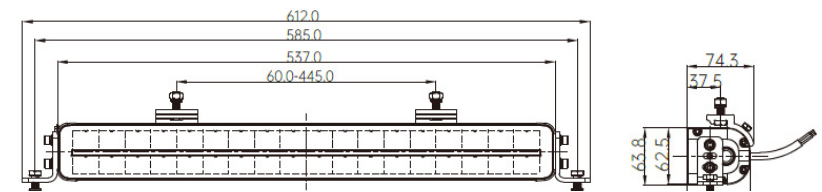

**Afmetingen LD7-120100**

**TRALERT® Nemesis XL 530 (Art. LD7-180151)**

**Specificaties**

- Afmetingen:** 537 x 62,5 x 70,1mm
- Lumen:** 15.120 lumen
- LED's:** 36x 5W LED's
- Wattage:** 180W
- Stroomgebruik:** 12V - 15,00A / 24V - 7,50A
- Lichtbereik:** 85 lux bij 60m / 1 lux bij 635m
- Referentie getal:** 40

**Afmetingen LD7-180151**

**TRALERT® Nemesis XL 790 (Art. LD7-270226)**

**Specificaties**

- Afmetingen:** 789,5 x 62,5 x 70,1mm
- Lumen:** 22.680 lumen
- LED's:** 54x 5W LED's
- Wattage:** 270W
- Stroomgebruik:** 12V - 22,50A / 24V - 11,25A
- Lichtbereik:** 100 lux bij 60m / 1 lux bij 780m
- Referentie getal:** 50