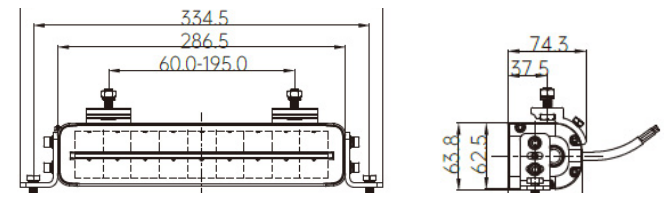

Afmetingen LD7-9075