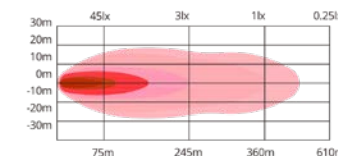

Lichtbeeld LD6-6050