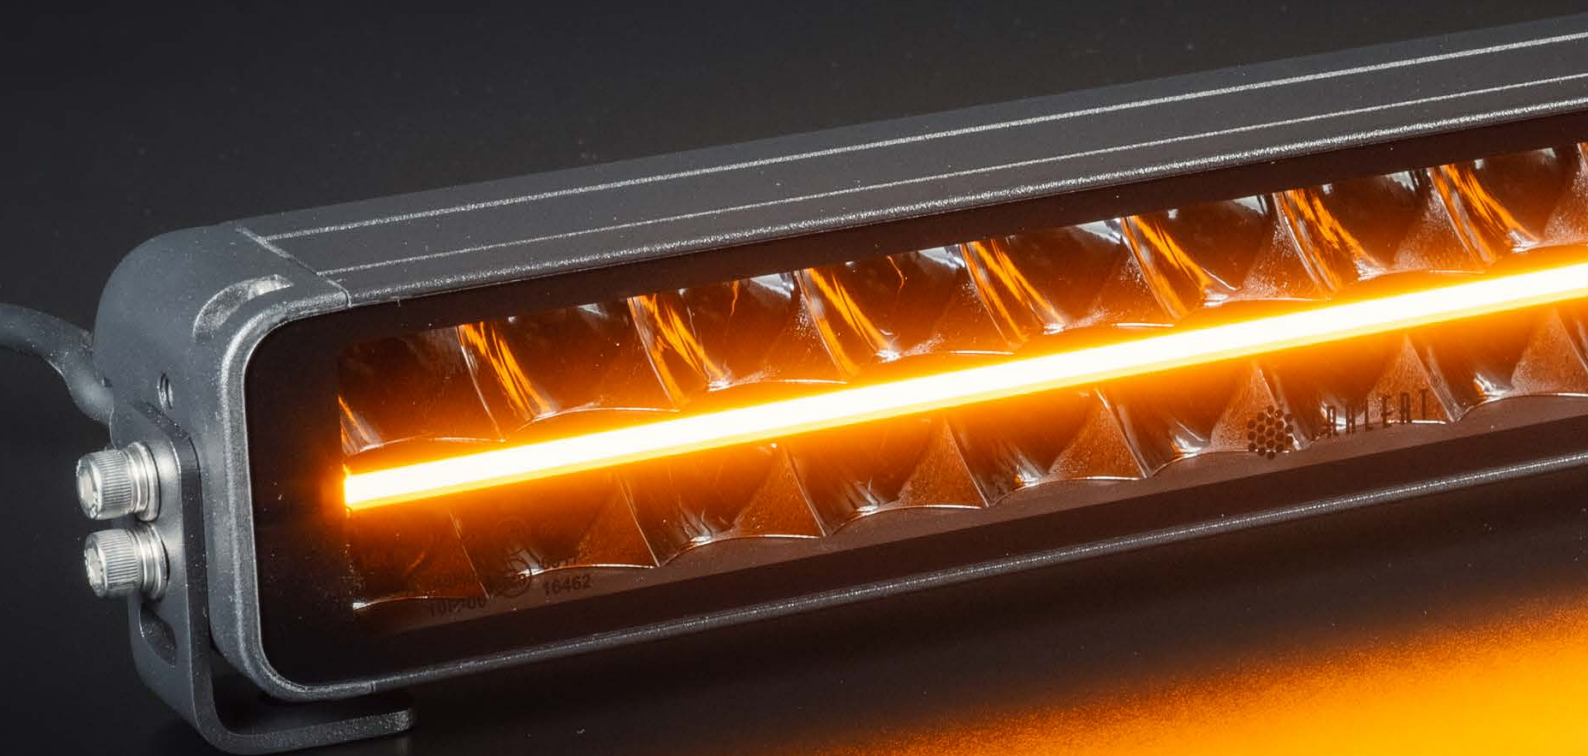

## NEMESIS SERIES

De Nemesis Series LED bar is een zeer strakke LED bar die perfect aansluit bij de uitstraling van moderne trucks en andere voertuigen. Uitgeschakeld valt de LED bar mooi weg in de carrosserie door de donkere zwarte lens, aangeschakeld wordt een brede strip dagrijverlichting onderin zichtbaar. Deze dagrijverlichting is beschikbaar in wit en amber en is in beide gevallen voorzien van dynamic start-up, een unieke visuele toevoeging.

## XL: DUBBELE KRACHT

Mag het iets meer zijn, of beter gezegd: dubbel zo veel zijn? Kies dan voor de Nemesis XL Series. Dezelfde stijl, dezelfde dagrijverlichting en dezelfde optics, maar dan met een extra rij LED's onder de dagrijverlichting. Hierdoor zit de dagrijverlichting middenin de lightbar en wordt de kracht van het grote licht verdubbeld.

De Nemesis XL Series bestaat uit vier modellen en heeft een lichtopbrengst van 7.560 lumen bij de kortste variant tot maar liefst 22.680 lumen bij de langste variant. Ongekende kracht voor een lightbar van dit formaat.

De Nemesis Series LED bars combineren een eigentijds en strak ontwerp met overweldigende functionaliteiten. De Nemesis Series heeft duo-color dagrijverlichting over de gehele breedte welke beschikt over een dynamische opstart.