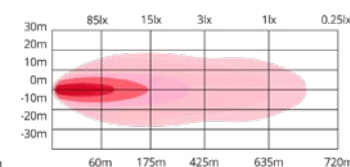

**Afmetingen LD7-180151**

**TRALERT® Nemesis XL 790 (Art. LD7-270226)**

**Specificaties**

- Afmetingen:** 789,5 x 62,5 x 70,1mm
- Lumen:** 22.680 lumen
- LED's:** 54x 5W LED's
- Wattage:** 270W
- Stroomgebruik:** 12V - 22,50A / 24V - 11,25A
- Lichtbereik:** 100 lux bij 60m / 1 lux bij 780m
- Referentie getal:** 50

**Afmetingen LD7-270226**

Lichtbeeld LD7-9075

Lichtbeeld LD7-120100

Lichtbeeld LD7-180151

Lichtbeeld LD7-270226