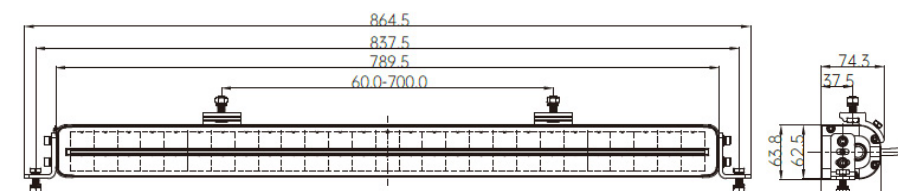

Afmetingen LD7-270226