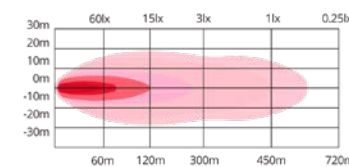

Lichtbeeld LD7-9075