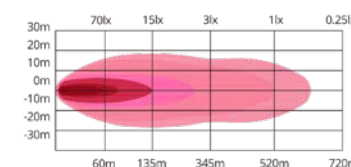

Lichtbeeld LD7-120100