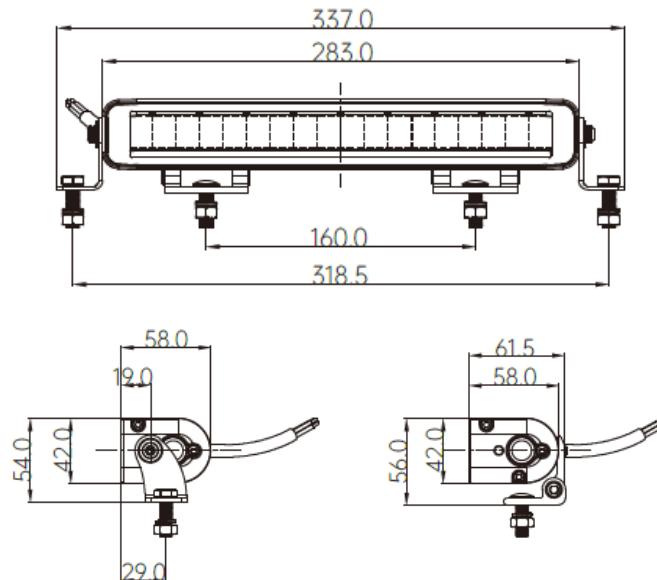

Specificaties

Artikelnummer	LD6-4538	Functie	Lightbar incl. dynamische dagrijverlichting
Voltage range	10-32 volt	Afmeting	283 x 42 x 58mm
LED's	9 x 5W LED	Hart op hart maat	318,5mm (zij-montage)
Wattage	45 Watt	Kabel	300cm
Stroomverbruik	12v: 3,75A / 24v: 1,88A	Connector	Deutsch connector 4-PIN's
Lumen (Raw)	3780 Lumen	Materiaal behuizing	Aluminium (ADC12)
Lumen (Effectief)	3375 Lumen	Materiaal lens	Polycarbonaat
Lichtbereik	45 Lux @ 60m / 1 Lux @ 325m	IP waarde	IP69K
Lichtkleur dagrijverlichting	Wit & amber (dynamische opstart)	Certificaten	CE, ECE-R10, ECE-R149
Lichtkleur highbeam	Wit, 5700K	Garantie	2 jaar

Kabelkleuren

	Zwart	Massa
	Rood	+Vdc Highbeam
	Wit	+Vdc Wit positielicht
	Geel	+Vdc Amber positielicht

Lichtdiagram