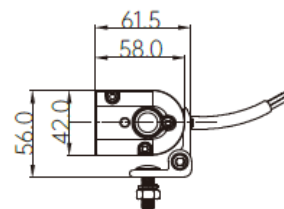

### Specificaties

Artikelnummer	LD6-9075	Functie	Lightbar incl. dynamische dagrijverlichting
Voltage range	10-32 volt	Afmeting	534 x 42 x 58mm
LED's	18 x 5W LED	Hart op hart maat	569,5mm (zij-montage)
Wattage	90 Watt	Kabel	300cm
Stroomverbruik	12v: 7,50A / 24v: 3,75A	Connector	Deutsch connector 4-PIN's
Lumen (Raw)	7560 Lumen	Materiaal behuizing	Aluminium (ADC12)
Lumen (Effectief)	6753 Lumen	Materiaal lens	Polycarbonaat
Lichtbereik	60 Lux @ 60m / 1 Lux @ 450m	IP waarde	IP69K
Lichtkleur dagrijverlichting	Wit & amber (dynamische opstart)	Certificaten	CE, ECE-R10, ECE-R149
Lichtkleur highbeam	Wit, 5700K	Garantie	2 jaar