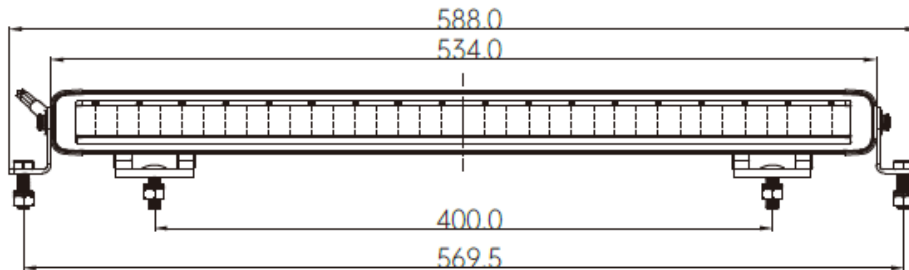

### Specificaties

Artikelnummer	LD6-9075	Functie	Lightbar incl. dynamische dagrijverlichting
Voltage range	10-32 volt	Afmeting	534 x 42 x 58mm
LED's	18 x 5W LED	Hart op hart maat	569,5mm (zij-montage)
Wattage	90 Watt	Kabel	300cm
Stroomverbruik	12v: 7,50A / 24v: 3,75A	Connector	Deutsch connector 4-PIN's
Lumen (Raw)	7560 Lumen	Materiaal behuizing	Aluminium (ADC12)
Lumen (Effectief)	6753 Lumen	Materiaal lens	Polycarbonaat
Lichtbereik	60 Lux @ 60m / 1 Lux @ 450m	IP waarde	IP69K
Lichtkleur dagrijverlichting	Wit & amber (dynamische opstart)	Certificaten	CE, ECE-R10, ECE-R149
Lichtkleur highbeam	Wit, 5700K	Garantie	2 jaar

### Kabelkleuren

	Zwart	Massa
	Rood	+Vdc Highbeam
	Wit	+Vdc Wit positielicht
	Geel	+Vdc Amber positielicht