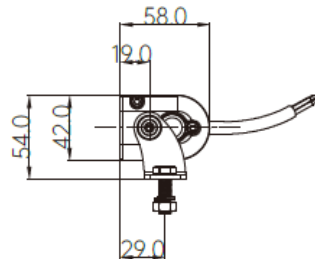

### Specificaties

Artikelnummer	LD6-9075	Functie	Lightbar incl. dynamische dagrijverlichting
Voltage range	10-32 volt	Afmeting	534 x 42 x 58mm
LED's	18 x 5W LED	Hart op hart maat	569,5mm (zij-montage)
Wattage	90 Watt	Kabel	300cm
Stroomverbruik	12v: 7,50A / 24v: 3,75A	Connector	Deutsch connector 4-PIN's
Lumen (Raw)	7560 Lumen	Materiaal behuizing	Aluminium (ADC12)
Lumen (Effectief)	6753 Lumen	Materiaal lens	Polycarbonaat
Lichtbereik	60 Lux @ 60m / 1 Lux @ 450m	IP waarde	IP69K
Lichtkleur dagrijverlichting	Wit & amber (dynamische opstart)	Certificaten	CE, ECE-R10, ECE-R149
Lichtkleur highbeam	Wit, 5700K	Garantie	2 jaar