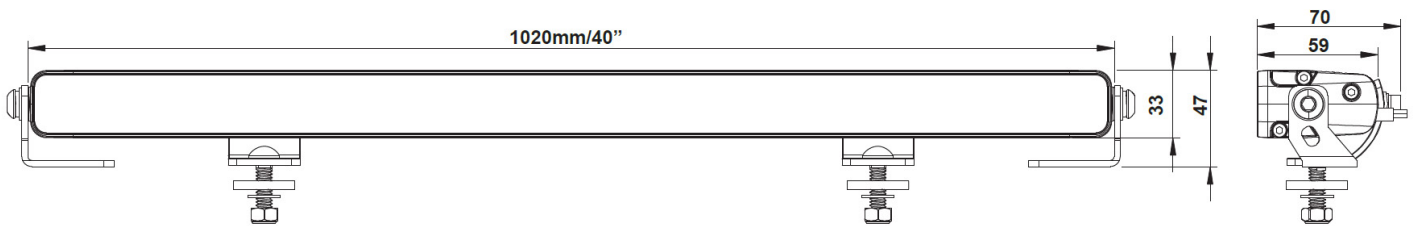

Specificaties

Artikelnummer	LD8-220194
Voltage range	9-36 volt
LED's	36 x 6W LP LED's / 36 x 0,5W LED's
Wattage	220 Watt
Stroomverbruik	12v: 20,9A / 24v: 8,4A
Lumen (Raw)	19.400 Lumen
Lumen (Effectief)	15.500 Lumen
Lichtbereik	929 Lux @ 25m / 1 Lux @ 762m
Lichtkleur dagrijverlichting	Wit & amber
Lichtkleur highbeam	Wit, 6000K

Functie	Lightbar incl. Glow dagrijverlichting
Afmeting	1020 x 33 x 59mm
Hart op hart maat	47mm (zij- & achtermontage)
Kabel	300cm
Connector	Deutsch connector
Materiaal behuizing	Aluminium
Materiaal lens	Polycarbonaat
IP waarde	IP69K
Certificaten	CE, ECE-R10, ECE-R148, ECE-R149
Garantie	2 jaar

Kabelkleuren

	Rood	+VDC High beam
	Zwart	Massa
	Wit	+VDC wit positielicht
	Geel	+VDC amber positielicht
	Groen	Half power mode (ECE-R112)

Lichtdiagram