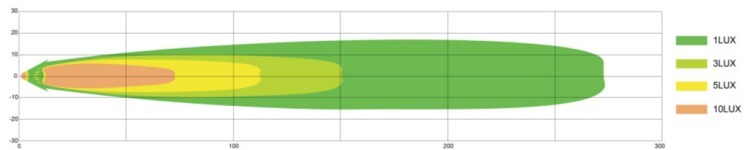

Specificaties

Artikelnummer:	WD-4830
Omschrijving:	Driving Beam met wit & amber dagrijverlichting
E-markering:	ECE-R10, ECE-R148 & ECE-R149
EMC ontstoring:	ECE-R10 / CISPR 25 Class 5
Lumen output:	3000 Lumen
Voltage bereik:	9 - 36 Volt
Wattage:	48 Watt
Stroomverbruik 12/24:	24 Volt / 1,4A
IP waarde:	IP69K
Afmetingen (mm):	244,5 x 138,4 X 110mm
Hoogte incl. voet:	177,5mm
Aansluiting:	300cm kabel
Lichtbereik:	1 lux@ 275m
Behuizingsmateriaal:	Grafeen
Lens materiaal	Lexan Polycarbonaat
Garantie:	2 jaar

Technische tekening

Lichtbeeld grafiek

Details