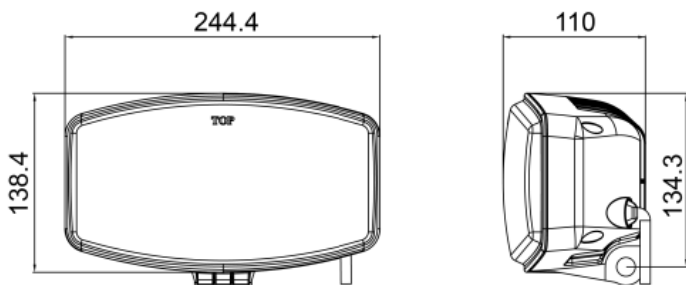

Specificaties

Artikelnummer:	WD-4830
Omschrijving:	Driving Beam met wit & amber dagrijverlichting
E-markering:	ECE-R10, ECE-R148 & ECE-R149
EMC ontstoring:	ECE-R10 / CISPR 25 Class 5
Lumen output:	3000 Lumen
Voltage bereik:	9 - 36 Volt
Wattage:	48 Watt
Stroomverbruik 12/24:	24 Volt / 1,4A
IP waarde:	IP69K
Afmetingen (mm):	244,5 x 138,4 X 110mm
Hoogte incl. voet:	177,5mm
Aansluiting:	300cm kabel
Lichtbereik:	1 lux@ 275m
Behuizingsmateriaal:	Grafeen
Lens materiaal	Lexan Polycarbonaat
Garantie:	2 jaar

Technische tekening

Lichtbeeld grafiek

Details