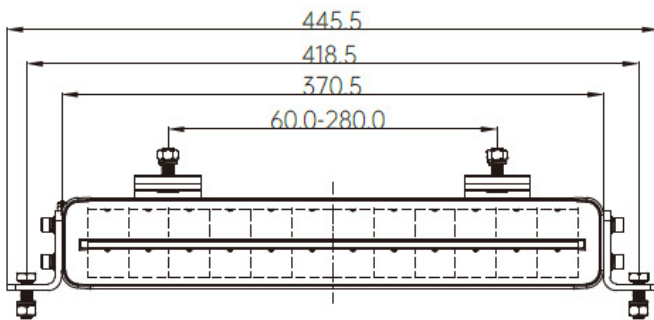

### Specificaties

Artikelnummer	LD7-120100
Voltage range	10-32 volt
LED's	24 x 5W LED
Wattage	120 Watt
Stroomverbruik	12v: 10,00A / 24v: 5,00A
Lumen (Raw)	10.080 Lumen
Lumen (Effectief)	9000 Lumen
Lichtbereik	70 Lux @ 60m / 1 Lux @ 520m
Lichtkleur dagrijverlichting	Wit & amber (dynamische opstart)
Lichtkleur highbeam	Wit, 5700K

Functie	Lightbar incl. dynamische dagrijverlichting
Afmeting	370,5 x 62,5 x 70,1mm
Hart op hart maat	418,5mm (zij-montage)
Kabel	300cm
Connector	Deutsch connector 4-PIN's
Materiaal behuizing	Aluminium (ADC12)
Materiaal lens	Polycarbonaat
IP waarde	IP69K
Certificaten	CE, ECE-R10, ECE-R149
Garantie	2 jaar