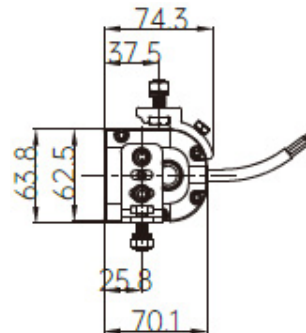

### Specificaties

Artikelnummer	LD7-120100
Voltage range	10-32 volt
LED's	24 x 5W LED
Wattage	120 Watt
Stroomverbruik	12v: 10,00A / 24v: 5,00A
Lumen (Raw)	10.080 Lumen
Lumen (Effectief)	9000 Lumen
Lichtbereik	70 Lux @ 60m / 1 Lux @ 520m
Lichtkleur dagrijverlichting	Wit & amber (dynamische opstart)
Lichtkleur highbeam	Wit, 5700K

Functie	Lightbar incl. dynamische dagrijverlichting
Afmeting	370,5 x 62,5 x 70,1mm
Hart op hart maat	418,5mm (zij-montage)
Kabel	300cm
Connector	Deutsch connector 4-PIN's
Materiaal behuizing	Aluminium (ADC12)
Materiaal lens	Polycarbonaat
IP waarde	IP69K
Certificaten	CE, ECE-R10, ECE-R149
Garantie	2 jaar