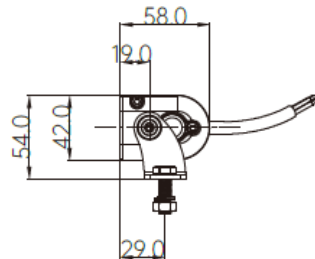

Specificaties

Artikelnummer	LD6-6050	Functie	Lightbar incl. dynamische dagrijverlichting
Voltage range	10-32 volt	Afmeting	367 x 42 x 58mm
LED's	12 x 5W LED	Hart op hart maat	402,5mm (zij-montage)
Wattage	60 Watt	Kabel	300cm
Stroomverbruik	12v: 5,00A / 24v: 2,50A	Connector	Deutsch connector 4-PIN's
Lumen (Raw)	5040 Lumen	Materiaal behuizing	Aluminium (ADC12)
Lumen (Effectief)	4500 Lumen	Materiaal lens	Polycarbonaat
Lichtbereik	45 Lux @ 75m / 1 Lux @ 360m	IP waarde	IP69K
Lichtkleur dagrijverlichting	Wit & amber (dynamische opstart)	Certificaten	CE, ECE-R10, ECE-R149
Lichtkleur highbeam	Wit, 5700K	Garantie	2 jaar