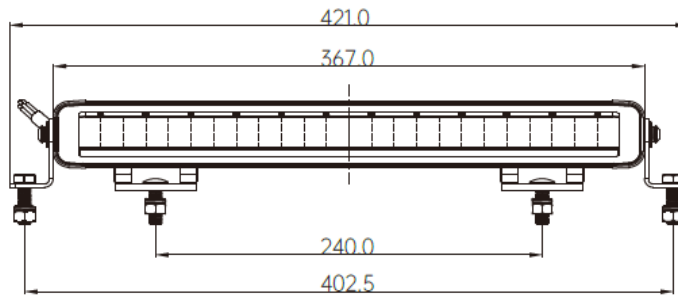

Specificaties

Artikelnummer	LD6-6050	Functie	Lightbar incl. dynamische dagrijverlichting
Voltage range	10-32 volt	Afmeting	367 x 42 x 58mm
LED's	12 x 5W LED	Hart op hart maat	402,5mm (zij-montage)
Wattage	60 Watt	Kabel	300cm
Stroomverbruik	12v: 5,00A / 24v: 2,50A	Connector	Deutsch connector 4-PIN's
Lumen (Raw)	5040 Lumen	Materiaal behuizing	Aluminium (ADC12)
Lumen (Effectief)	4500 Lumen	Materiaal lens	Polycarbonaat
Lichtbereik	45 Lux @ 75m / 1 Lux @ 360m	IP waarde	IP69K
Lichtkleur dagrijverlichting	Wit & amber (dynamische opstart)	Certificaten	CE, ECE-R10, ECE-R149
Lichtkleur highbeam	Wit, 5700K	Garantie	2 jaar

Kabelkleuren

	Zwart	Massa
	Rood	+Vdc Highbeam
	Wit	+Vdc Wit positielicht
	Geel	+Vdc Amber positielicht

Lichtdiagram