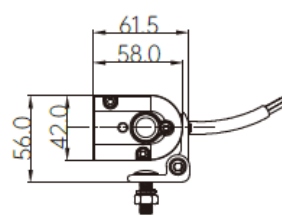

Specificaties

Artikelnummer	LD6-6050	Functie	Lightbar incl. dynamische dagrijverlichting
Voltage range	10-32 volt	Afmeting	367 x 42 x 58mm
LED's	12 x 5W LED	Hart op hart maat	402,5mm (zij-montage)
Wattage	60 Watt	Kabel	300cm
Stroomverbruik	12v: 5,00A / 24v: 2,50A	Connector	Deutsch connector 4-PIN's
Lumen (Raw)	5040 Lumen	Materiaal behuizing	Aluminium (ADC12)
Lumen (Effectief)	4500 Lumen	Materiaal lens	Polycarbonaat
Lichtbereik	45 Lux @ 75m / 1 Lux @ 360m	IP waarde	IP69K
Lichtkleur dagrijverlichting	Wit & amber (dynamische opstart)	Certificaten	CE, ECE-R10, ECE-R149
Lichtkleur highbeam	Wit, 5700K	Garantie	2 jaar