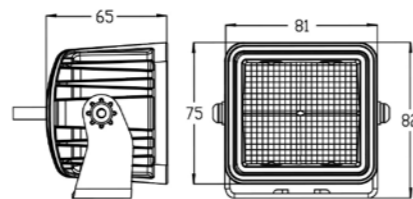

TRALERT® Onix Series Art. WF-3027)

Spezifikationen:

- 2880 Lumen
- Flood beam
- 50cm Kabel + Deutsch-Connector
- 9-36V multivoltage
- 6x 3W LEDs
- Abmessungen: 157 x 43,7 x 60mm
- 2,04A bei 12V / 1,40A bei 24V
- 64 lux bei 10m / 1 lux bei 73m

TRALERT® Onix Series (Art. TRSW12273FB)

Spezifikationen:

- 4680 Lumen
- Flood beam
- 40cm Kabel + Deutsch Connector
- 9-36V multivoltage
- 4x 10W LEDs
- Abmessungen: 81 x 81 x 65mm
- 3,25A bei 12V / 1,78A bei 24V
- 10 lux bei 38m / 1 lux bei 134m