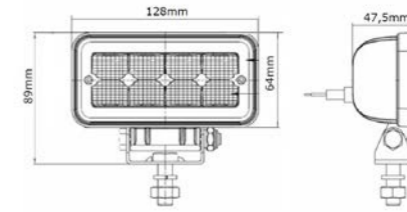

TRALERT® Onix Series Art. WF-3027)

Spezifikationen:

- 2880 Lumen
- Flood beam
- 50cm Kabel + Deutsch-Connector
- 9-36V multivoltage
- 6x 3W LEDs
- Abmessungen: 157 x 43,7 x 60mm
- 2,04A bei 12V / 1,40A bei 24V
- 64 lux bei 10m / 1 lux bei 73m

TRALERT® Onix Series (Art. TRSW12273FB)

Spezifikationen:

- 4680 Lumen
- Flood beam
- 40cm Kabel + Deutsch Connector
- 9-36V multivoltage
- 4x 10W LEDs
- Abmessungen: 81 x 81 x 65mm
- 3,25A bei 12V / 1,78A bei 24V
- 10 lux bei 38m / 1 lux bei 134m

TRALERT® Onix Series (Art. TRSW12274FB)

Spezifikationen:

- 1136 Lumen
- Flood beam
- 40cm Kabel + Deutsch-Connector
- 9-36V multivoltage
- 8x 1,5W LEDs
- Abmessungen: 128 x 64 x 47,5mm
- 1,34A bei 12V / 0,61A bei 24V
- 9 lux bei 10m / 0,25 lux bei 57m
- Strahlwinkel 50°