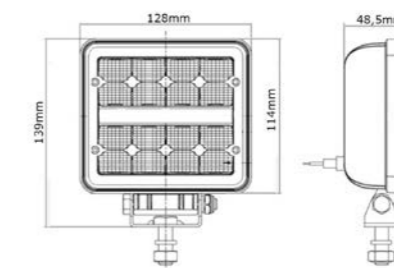

TRALERT® Onix Series (Art. TRSW12275FB)

Spezifikationen:

- 2272 Lumen
- Flood beam
- 40cm Kabel + Deutsch-Connector
- 9-36V multivoltage
- 16x 1,5W LEDs
- Abmessungen: 128 x 114 x 48,5mm
- 2,73A bei 12V / 1,20A bei 24V
- 13 lux bei 10m / 0,25 lux bei 76m
- Strahlwinkel 45°