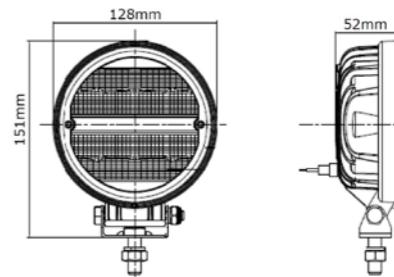

TRALERT® Onix Series (Art. TRSW12273FB)

Spezifikationen:

- 4680 Lumen
- Flood beam
- 40cm Kabel + Deutsch Connector
- 9-36V multivoltage
- 4x 10W LEDs
- Abmessungen: 81 x 81 x 65mm
- 3,25A bei 12V / 1,78A bei 24V
- 10 lux bei 38m / 1 lux bei 134m

TRALERT® Onix Series (Art. TRSW12274FB)

Spezifikationen:

- 1136 Lumen
- Flood beam
- 40cm Kabel + Deutsch-Connector
- 9-36V multivoltage
- 8x 1,5W LEDs
- Abmessungen: 128 x 64 x 47,5mm
- 1,34A bei 12V / 0,61A bei 24V
- 9 lux bei 10m / 0,25 lux bei 57m
- Strahlwinkel 50°

TRALERT® Onix Series (Art. TRSW12028FB)

Spezifikationen:

- 2272 Lumen
- Flood beam
- 40cm Kabel + Deutsch-Connector
- 9-36V multivoltage
- 16x 1,5W LEDs
- Abmessungen: 128 x 52mm
- 2,73A bei 12V / 1,20A bei 24V
- 13 lux bei 10m / 0,25 lux bei 76m
- Strahlwinkel 45°