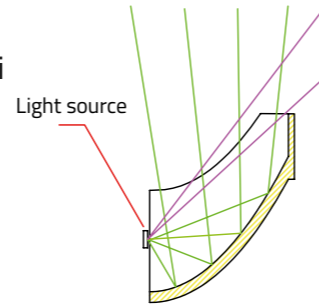

RFT-Linsentechnologie

Die Arbeitsscheinwerfer der Onix-Serie sind mit der RFT-Linsentechnologie ausgestattet. Diese Technologie nutzt die Reflector Facing Technology (RFT), bei der die LEDs so positioniert sind, dass sie in Richtung des Reflektors strahlen und nicht direkt nach außen. Dies sorgt für eine deutlich höhere Effizienz der Lichtleistung und eine bessere Strahlenkontrolle. Darüber hinaus verfügen diese robusten LED-Arbeitsscheinwerfer über einen weiten Spannungsbereich (9-36 V), ein staub- und wasserdichtes Gehäuse und eine klare PMMA-Linse.

TRALERT® Onix Series Art. WF-3027)

Spezifikationen:

- 2880 Lumen
- Flood beam
- 50cm Kabel + Deutsch-Connector
- 9-36V multivoltage
- 6x 3W LEDs
- Abmessungen: 157 x 43,7 x 60mm
- 2,04A bei 12V / 1,40A bei 24V
- 64 lux bei 10m / 1 lux bei 73m