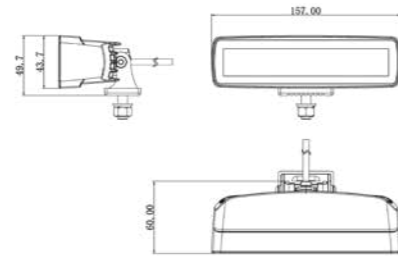

TRALERT® Onix Series Art. WF-3027)

Spezifikationen:

- 2880 Lumen
- Flood beam
- 50cm Kabel + Deutsch-Connector
- 9-36V multivoltage
- 6x 3W LEDs
- Abmessungen: 157 x 43,7 x 60mm
- 2,04A bei 12V / 1,40A bei 24V
- 64 lux bei 10m / 1 lux bei 73m