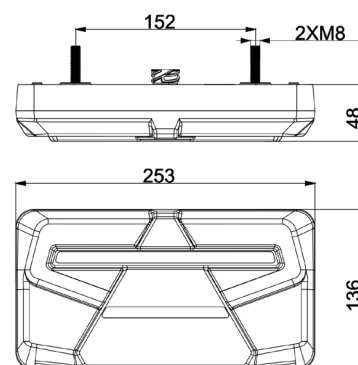

De achterlichten uit de VC-6000 serie zijn de ideale multifunctionele LED achterlichten voor al uw voertuigen. Er is namelijk een variant met en zonder driehoeksreflector beschikbaar, waardoor de VC-6000 op alle voertuigen gemonteerd kan worden. In het oog springt de neon-look dagrijverlichting met unieke vorm. Samen met het dynamisch knipperlicht zorgt dit voor een visueel aantrekkelijk design. Deze lamp is standaard geleverd met alle overige functies die uw voertuig nodig heeft: achterlicht, remlicht, knipperlicht, mistlicht, achteruitrijlicht, kentekenlicht en reflector.

Aansluiten gaat gemakkelijk en snel met een 7-PIN's AMP connector, 8-PIN's bajonet of 200cm kabel. Standaard zijn ook twee SuperSeal connectoren te vinden aan de achterzijde van de lamp. Hier vindt u een SuperSeal aansluiting voor meeknipperende zijverlichting en een SuperSeal aansluiting voor contourverlichting zoals kentekenverlichting, breedtelampen of markeringslichten.

Certificaten & garantie:

VC-6000 producteigenschappen:

Aansluiting:	200cm kabel / 7-PIN's AMP / 8-PIN's bajonet	Montage:	Opbouw
Voltage:	12-24V	Materiaal lens:	Polycarbonaat
Hartafstand:	152mm	Materiaal behuizing:	Polycarbonaat
IP-waarde:	IP69K	Behuizingskleur:	Zwart
Afmetingen:	253 x 136 x 48mm	Certificaten:	E, CE, ECE-R148, ECE-R150
Reflector:	Met of zonder driehoeksreflector	Garantie:	2 jaar

Productcode	Links	Rechts	Met driehoeksreflector	Zonder driehoeksreflector	7-PIN's AMP connector	8-PIN's bajonet aansluiting	200cm kabel open draadeind
VC-6001	✓		✓				✓
VC-6002		✓	✓				✓
VC-6001B7	✓		✓		✓		
VC-6002B7		✓	✓		✓		
VC-6001B8	✓		✓			✓	
VC-6002B8		✓	✓			✓	
VC-6051	✓			✓			✓
VC-6052		✓		✓			✓