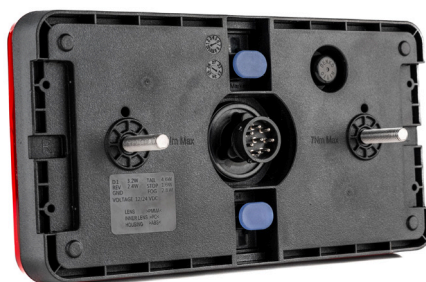

VC-6000 SERIE LED ACHTERLICHTEN

De achterlichten uit de VC-6000 serie zijn de ideale multifunctionele LED achterlichten voor al uw voertuigen. Er is namelijk een variant met en zonder driehoeksreflector beschikbaar, waardoor de VC-6000 op alle voertuigen gemonteerd kan worden. In het oog springt de neon-look dagrijverlichting met unieke vorm. Samen met het dynamisch knipperlicht zorgt dit voor een visueel aantrekkelijk design. Deze lamp is standaard geleverd met alle overige functies die uw voertuig nodig heeft: achterlicht, remlicht, knipperlicht, mistlicht, achteruitrijlicht, kentekenlicht en reflector.

Aansluiten gaat gemakkelijk en snel met een 7-PIN's AMP connector, 8-PIN's bajonet of 200cm kabel. Standaard zijn ook twee SuperSeal connectoren te vinden aan de achterzijde van de lamp. Hier vindt u een SuperSeal aansluiting voor meeknipperende zijverlichting en een SuperSeal aansluiting voor contourverlichting zoals kentekenverlichting, breedtelampen of markeringslichten.

Certificaten & garantie:

VC-6000 producteigenschappen:

Aansluiting:	200cm kabel / 7-PIN's AMP / 8-PIN's bajonet	Montage:	Opbouw
Voltage:	12-24V	Materiaal lens:	Polycarbonaat
Hartafstand:	152mm	Materiaal behuizing:	Polycarbonaat
IP-waarde:	IP69K	Behuizingskleur:	Zwart
Afmetingen:	253 x 136 x 48mm	Certificaten:	E, CE, ECE-R148, ECE-R150
Reflector:	Met of zonder driehoeksreflector	Garantie:	2 jaar

Productcode	Links	Rechts	Met driehoeksreflector	Zonder driehoeksreflector	7-PIN's AMP connector	8-PIN's bajonet aansluiting	200cm kabel open draadeind
VC-6001	✓		✓				✓
VC-6002		✓	✓				✓
VC-6001B7	✓		✓		✓		
VC-6002B7		✓	✓		✓		
VC-6001B8	✓		✓			✓	
VC-6002B8		✓	✓			✓	
VC-6051	✓			✓			✓
VC-6052		✓		✓			✓