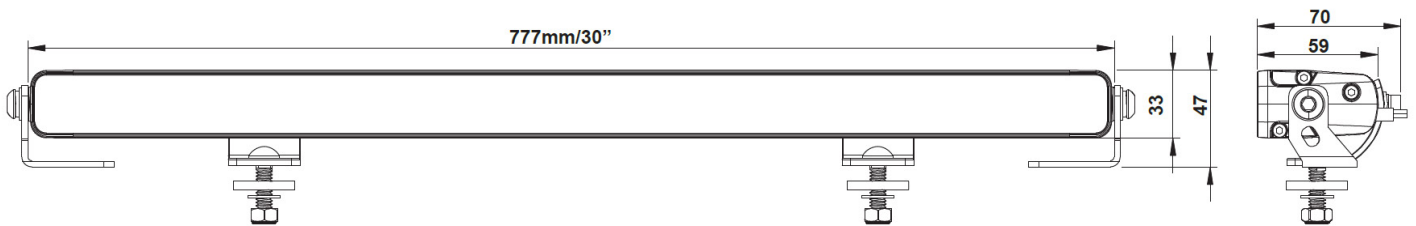

Specificaties

Artikelnummer	LD8-160146	Functie	Lightbar incl. Glow dagrijverlichting
Voltage range	9-36 volt	Afmeting	777 x 33 x 59mm
LED's	27 x 6W LED's / 27 x 0,5W LED's	Hart op hart maat	47mm (zij- & achtermontage)
Wattage	160 Watt	Kabel	300cm
Stroomverbruik	12v: 14,9A / 24v: 6,3A	Connector	Deutsch connector
Lumen (Raw)	14.600 Lumen	Materiaal behuizing	Aluminium (ADC12)
Lumen (Effectief)	11.000 Lumen	Materiaal lens	Polycarbonaat
Lichtbereik	786 Lux @ 25m / 1 Lux @ 701m	IP waarde	IP69K
Lichtkleur dagrijverlichting	Wit & amber	Certificaten	CE, ECE-R10, ECE-R148, ECE-R149
Lichtkleur highbeam	Wit, 6000K	Garantie	2 jaar

Kabelkleuren

	Rood	+VDC High beam
	Zwart	Massa
	Wit	+VDC wit positielicht
	Geel	+VDC amber positielicht
	Groen	Half power mode (ECE-R112)

Lichtdiagram