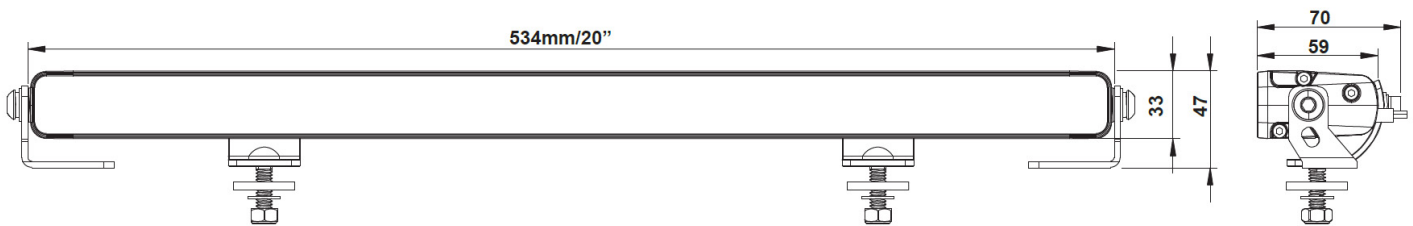

Specificaties

Artikelnummer	LD8-11096
Voltage range	9-36 volt
LED's	18 x 6W LP LED's / 18 x 0,5W LED's
Wattage	110 Watt
Stroomverbruik	12v: 9,5A / 24v: 4,0A
Lumen (Raw)	9600 Lumen
Lumen (Effectief)	7500 Lumen
Lichtbereik	564 Lux @ 25m / 1 Lux @ 594m
Lichtkleur dagrijverlichting	Wit & amber
Lichtkleur highbeam	Wit, 6000K

Functie	Lightbar incl. Glow dagrijverlichting
Afmeting	534 x 33 x 59mm
Hoogte incl. voet	47mm (zij- & achtermontage)
Kabel	300cm
Connector	Deutsch connector
Materiaal behuizing	Aluminium
Materiaal lens	Polycarbonaat
IP waarde	IP69K
Certificaten	CE, ECE-R10, ECE-R148, ECE-R149
Garantie	2 jaar