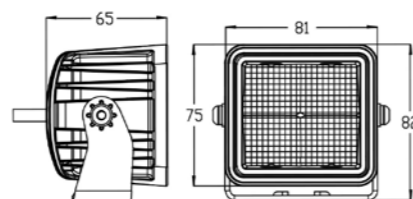

TRALERT® Onix Series (Art. TRSW12273FB)

Eigenschappen:

- 4680 lumen
- Breedstraler
- 40cm kabel + Deutsch connector
- 9-36V multivoltage
- 4x 10W LED's
- Afmetingen: 81 x 81 x 65mm
- 3,25A bij 12V / 1,78A bij 24V
- 10 lux bij 38m / 1 lux bij 134m