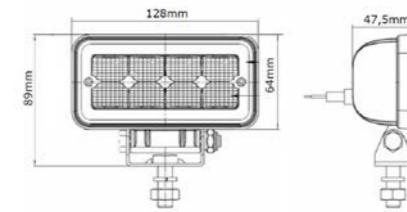

TRALERT® Onix Series (Art. TRSW12274FB)

Eigenschappen:

- 1136 lumen
- Breedstraler
- 40cm kabel + Deutsch-connector
- 9-36V multivoltage
- 8x 1,5W LED's
- Afmetingen: 128 x 64 x 47,5mm
- 1,34A bij 12V / 0,61A bij 24V
- 9 lux bij 10m / 0,25 lux bij 57m
- Stralingshoek 50°