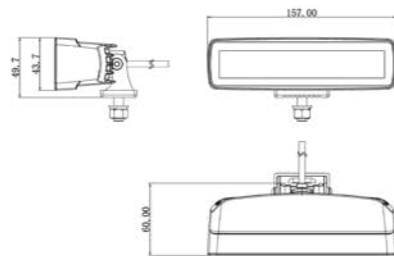

TRALERT® Onix Series Art. WF-3027)

Eigenschappen:

- 2880 lumen
- Breedstraler
- 50cm kabel + Deutsch connector
- 9-36V multivoltage
- 6x 3W LED's
- Afmetingen: 157 x 43,7 x 60mm
- 2,04A bij 12V / 1,40A bij 24V
- 64 lux bij 10m / 1 lux bij 73m