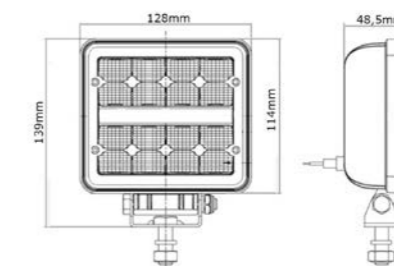

TRALERT® Onix Series (Art. TRSW12275FB)

Eigenschappen:

- 2272 Lumen
- Breedstraler
- 40cm kabel + Deutsch-connector
- 9-36V multivoltage
- 16x 1,5W LED's
- Afmetingen: 128 x 114 x 48,5mm
- 2,73A bij 12V / 1,20A bij 24V
- 13 lux bij 10m / 0,25 lux bij 76m
- Stralingshoek 45°