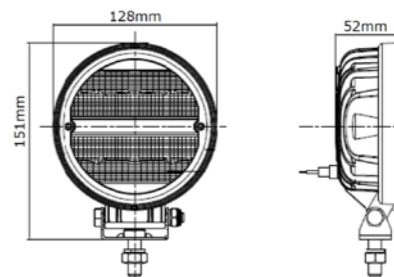

TRALERT® Onix Series (Art. TRSW12028FB)

Eigenschappen:

- 2272 lumen
- Breedstraler
- 40cm kabel + Deutsch-connector
- 9-36V multivoltage
- 16x 1,5W LED's
- Afmetingen: 128 x 52mm
- 2,73A bij 12V / 1,20A bij 24V
- 13 lux bij 10m / 0,25 lux bij 76m
- Stralingshoek 45°