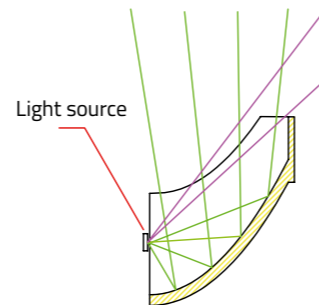

RFT-lenstechnologie

De werklampen uit de Onix Series zijn voorzien van RFT-lenstechnologie. Deze techniek maakt gebruik van Reflector Facing Technology (RFT), waarbij de LED's zodanig gepositioneerd zijn dat ze naar de reflector in plaats van direct naar buiten schijnen. Dit zorgt voor een aanzienlijk hogere efficiëntie in lichtopbrengst en een betere beheersing van de lichtbundel. Verder zijn deze robuuste LED werklampen uitgevoerd met groot voltagebereik (9-36V), stof- & waterdichte behuizing en een heldere PMMA lens.