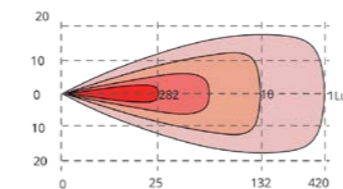

Lichtbeeld LD8-5449