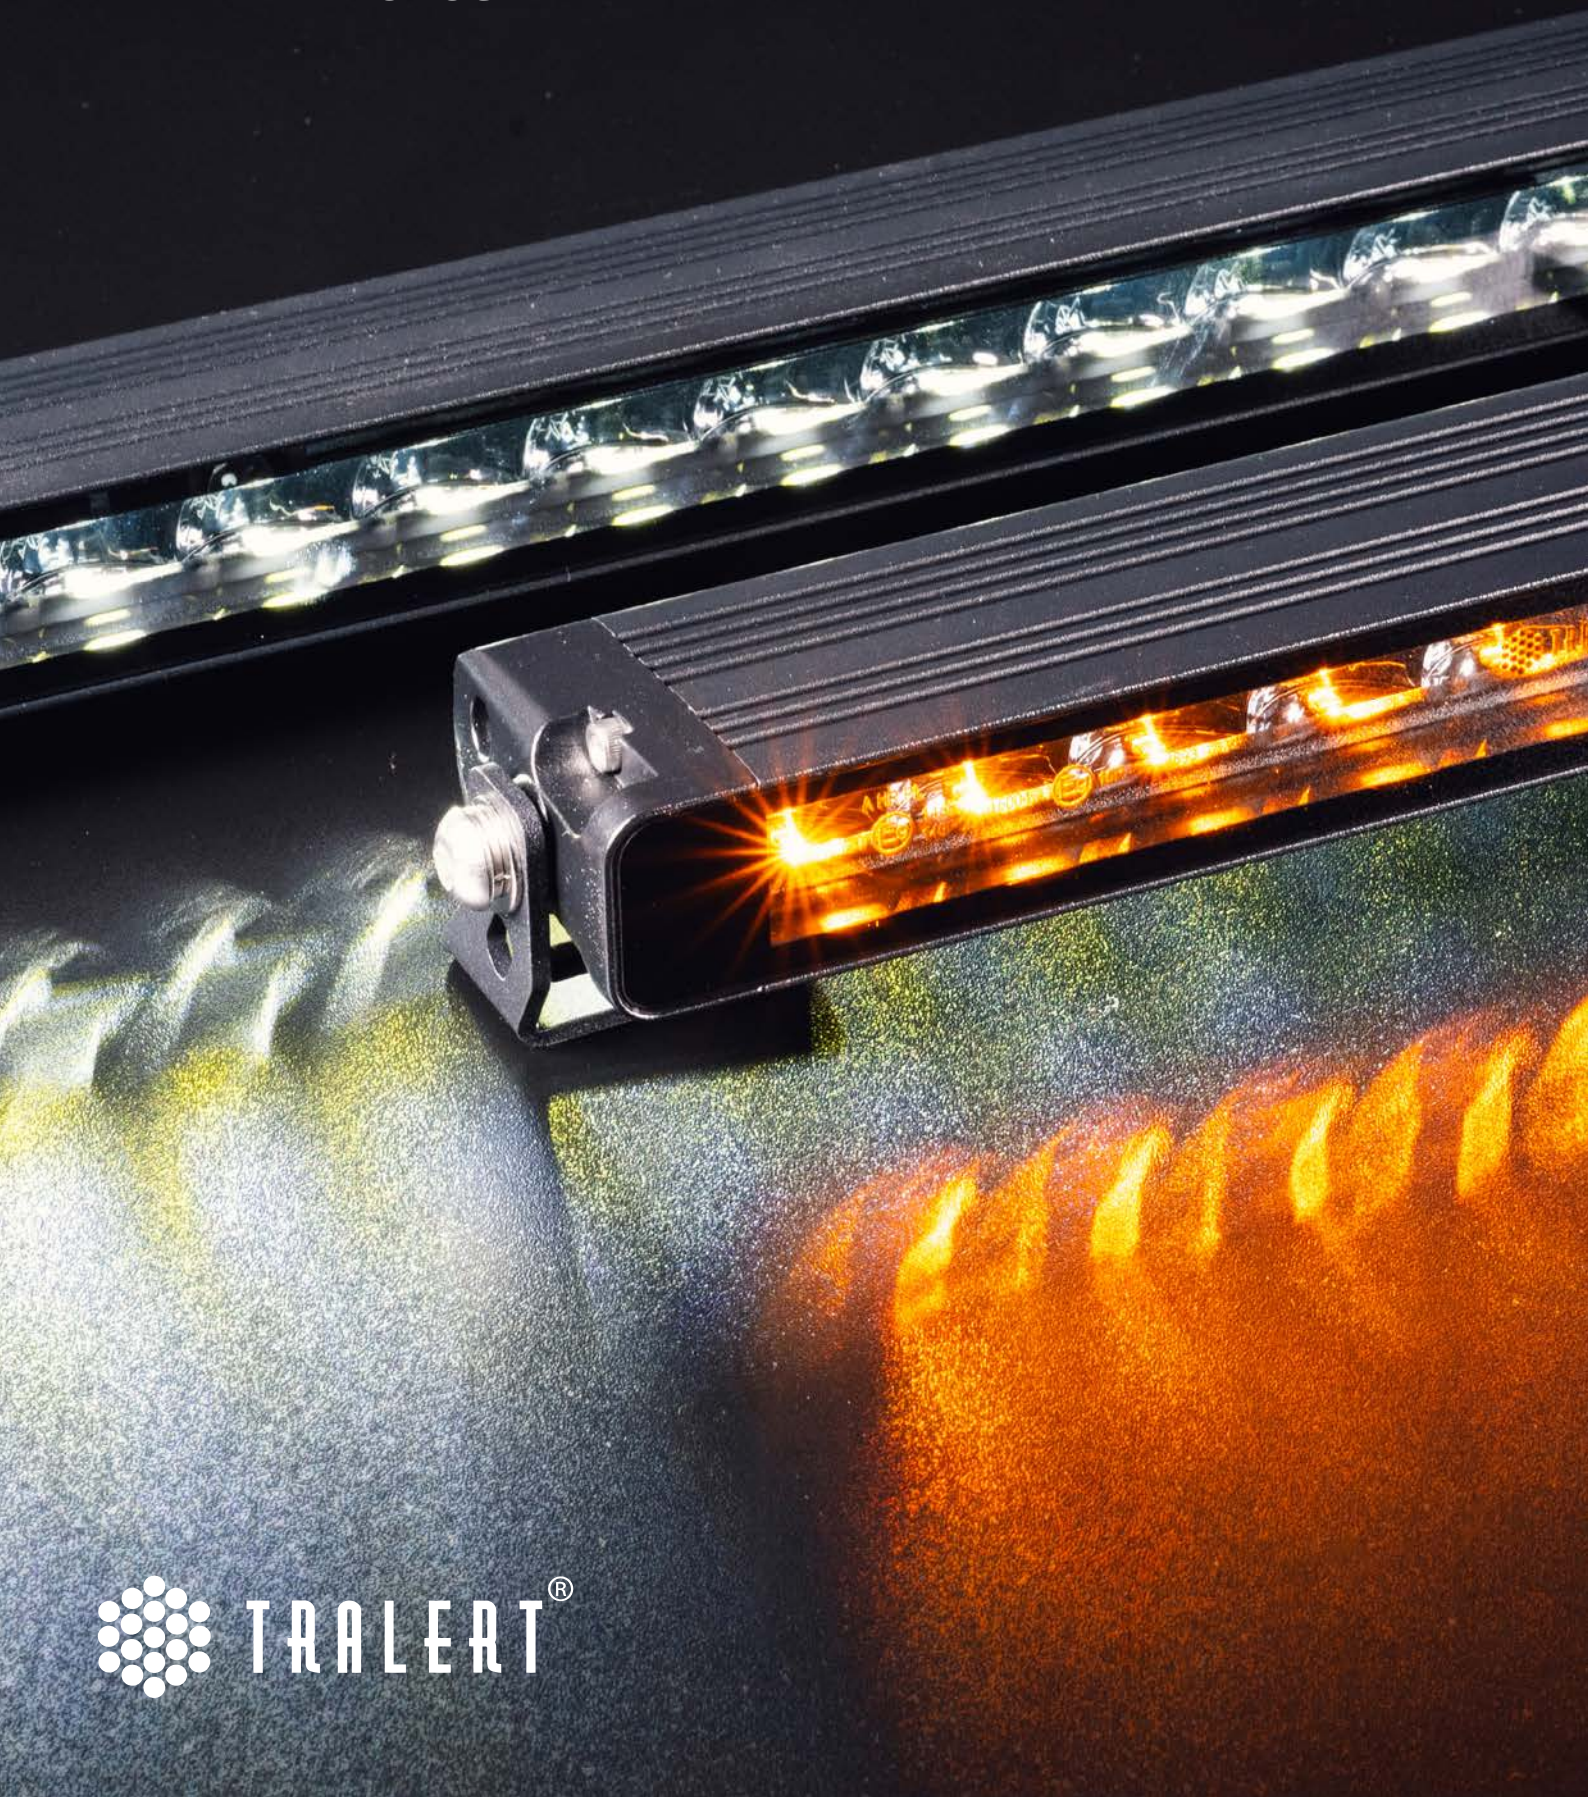

## BIJZONDER SLANK ONTWERP

De Vulcan Series bestaat uit vier nieuwe LED lightbars, van 291mm tot 1020mm breed. Alle vier delen ze dezelfde hoogte van slechts 33mm. Hierdoor is het de slankste LED lightbar uit het TRALERT® assortiment.

Standaard wordt de Vulcan Series met twee montagesteunen meegeleverd: een voor montage aan de onderzijde en een voor montage aan de achterzijde. Hiermee wordt het slanke en veelzijdige karakter van de Vulcan Series benadrukt.

## UNIEK GLOW EFFECT

Voor het eerst binnen het LED lightbar assortiment bevindt de duo-color dagrijverlichting zich niet in een aparte strip, maar wordt deze geprojecteerd als glow effect in de gehele LED lightbar. Hiermee kleurt de gehele lens van de Vulcan Series LED bar amberkleurig of wit.

Dit bijzondere effect is uniek voor de Vulcan Series en voegt een geheel nieuwe dimensie toe aan uw dagrijverlichting. Zoals gebruikelijk kunt u kiezen uit een witte of amberkleurige glow, perfect aansluitend bij de overige (contour)verlichting van uw truck of 4x4.