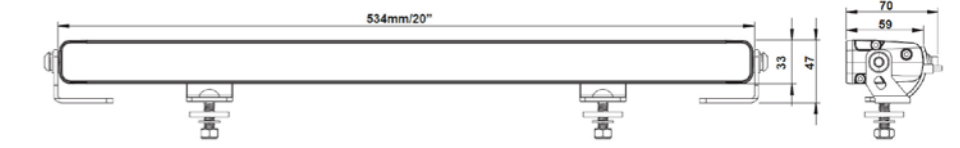

Afmetingen LD8-5449

**TRALERT® Vulcan 530 (Art. LD8-11096)**

Specificaties

<b>Afmetingen:</b>	534 x 33 x 59mm
<b>Lumen:</b>	9.600 lumen
<b>LED's:</b>	18x 6W LED's / 18x 0,5W LED's
<b>Wattage:</b>	110W
<b>Stroomgebruik:</b>	12V - 9,5A / 24V - 4,0A
<b>Lichtbereik:</b>	564 lux bij 25m / 1 lux bij 594m
<b>Referentie getal:</b>	50

Afmetingen LD8-11096

**TRALERT® Vulcan 780 (Art. LD8-160146)**

Specificaties

<b>Afmetingen:</b>	777 x 33 x 59mm
<b>Lumen:</b>	14.600 lumen
<b>LED's:</b>	27x 6W LED's / 27x 0,5W LED's
<b>Wattage:</b>	160W
<b>Stroomgebruik:</b>	12V - 14,9A / 24V - 6,3A
<b>Lichtbereik:</b>	786 lux bij 25m / 1 lux bij 701m
<b>Referentie getal:</b>	50