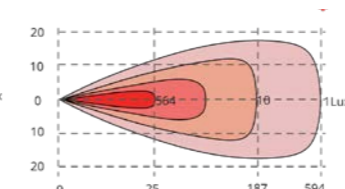

Lichtbeeld LD8-11096