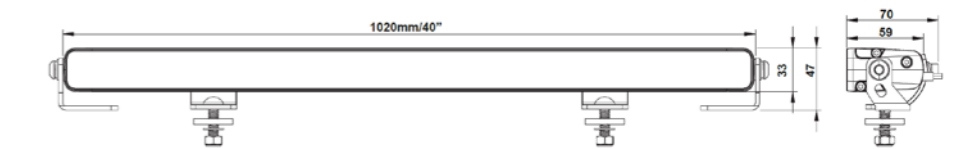

Afmetingen LD8-220194