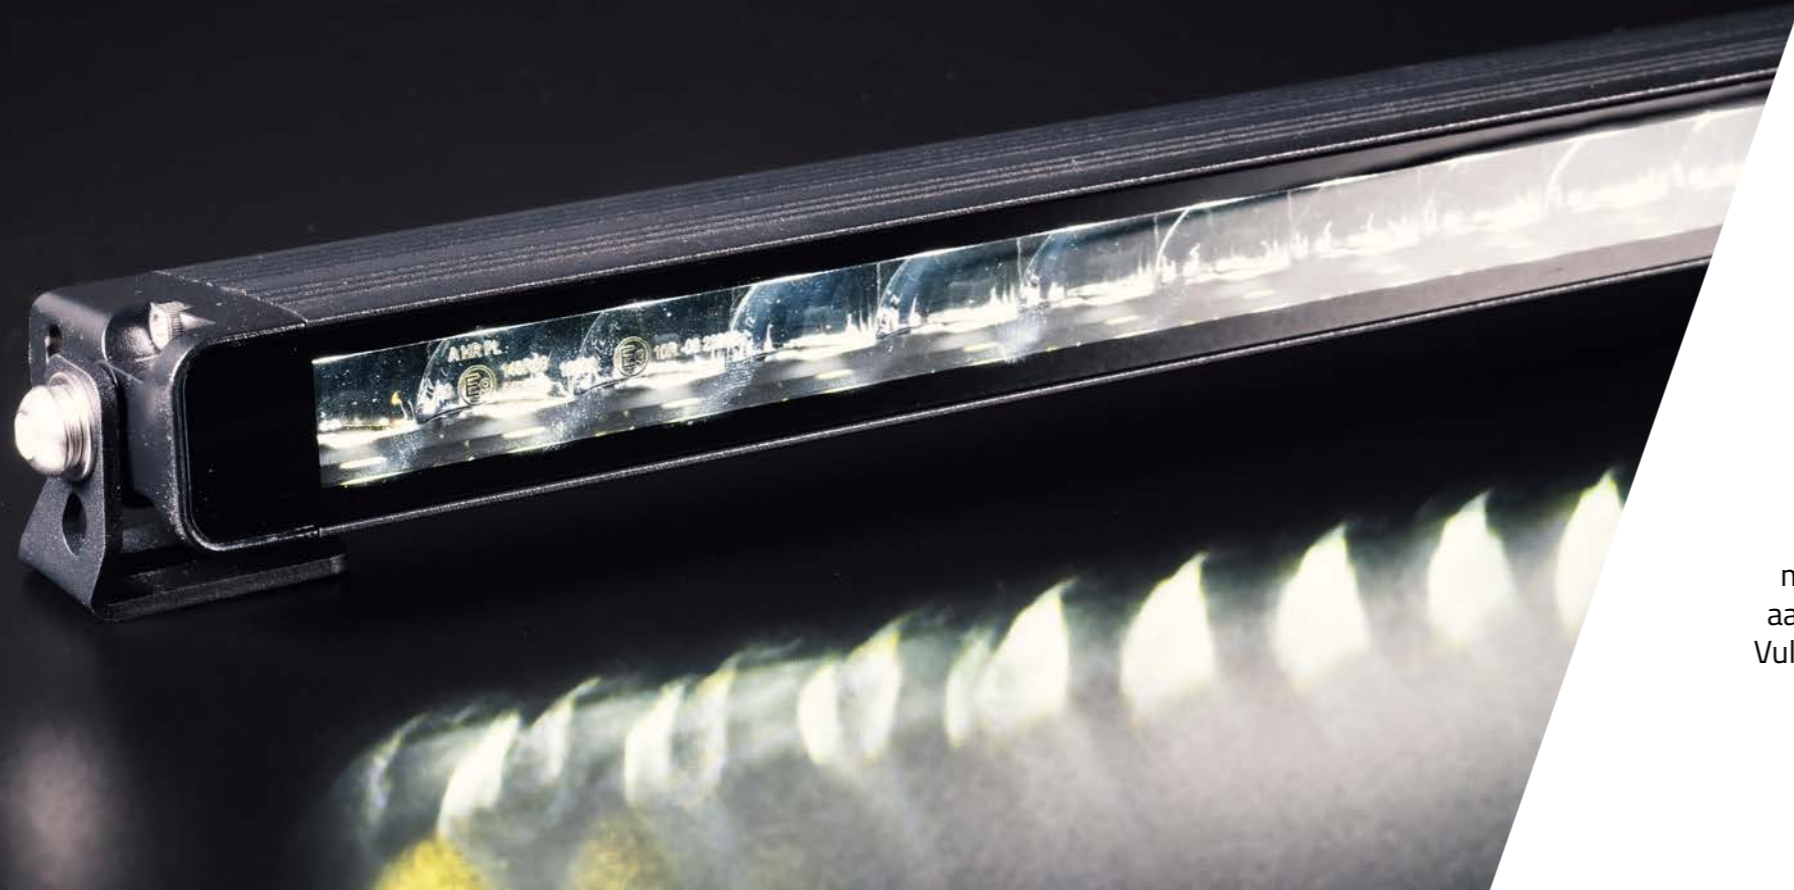

## BIJZONDER SLANK ONTWERP

De Vulcan Series bestaat uit vier nieuwe LED lightbars, van 291mm tot 1020mm breed. Alle vier delen ze dezelfde hoogte van slechts 33mm. Hierdoor is het de slankste LED lightbar uit het TRALERT® assortiment.

## UNIEK GLOW EFFECT

Voor het eerst binnen het LED lightbar assortiment bevindt de duo-color dagrijverlichting zich niet in een aparte strip, maar wordt deze geprojecteerd als glow effect in de gehele LED lightbar. Hiermee kleurt de gehele lens van de Vulcan Series LED bar amberkleurig of wit.

Dit bijzondere effect is uniek voor de Vulcan Series en voegt een geheel nieuwe dimensie toe aan uw dagrijverlichting. Zoals gebruikelijk kunt u kiezen uit een witte of amberkleurige glow, perfect aansluitend bij de overige (contour)verlichting van uw truck of 4x4.

In plaats van de traditionele dagrijverlichtingsstrip, maakt de Vulcan Series gebruik van unieke glow waarmee de gehele lens oplicht. Deze is zoals gebruikelijk in het wit of amber instelbaar.

**Certificaten & garantie:**