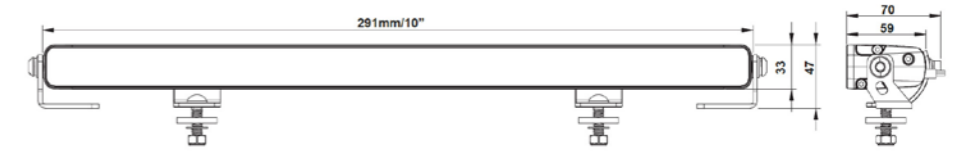

Afmetingen LD8-5449