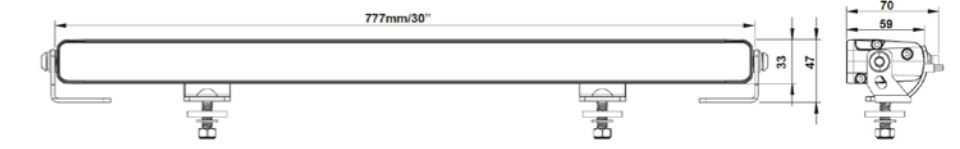

Afmetingen LD8-5449

**TRALERT® Vulcan 530 (Art. LD8-11096)**

Specificaties

<b>Afmetingen:</b>	534 x 33 x 59mm
<b>Lumen:</b>	9.600 lumen
<b>LED's:</b>	18x 6W LED's / 18x 0,5W LED's
<b>Wattage:</b>	110W
<b>Stroomgebruik:</b>	12V - 9,5A / 24V - 4,0A
<b>Lichtbereik:</b>	564 lux bij 25m / 1 lux bij 594m
<b>Referentie getal:</b>	50

Afmetingen LD8-11096

**TRALERT® Vulcan 780 (Art. LD8-160146)**

Specificaties

<b>Afmetingen:</b>	777 x 33 x 59mm
<b>Lumen:</b>	14.600 lumen
<b>LED's:</b>	27x 6W LED's / 27x 0,5W LED's
<b>Wattage:</b>	160W
<b>Stroomgebruik:</b>	12V - 14,9A / 24V - 6,3A
<b>Lichtbereik:</b>	786 lux bij 25m / 1 lux bij 701m
<b>Referentie getal:</b>	50

Afmetingen LD8-160146

**TRALERT® Vulcan 1020 (Art. LD8-220194)**

Specificaties

<b>Afmetingen:</b>	1020 x 33 x 59mm
<b>Lumen:</b>	19.400 lumen
<b>LED's:</b>	36x 6W LED's / 36x 0,5W LED's
<b>Wattage:</b>	220W
<b>Stroomgebruik:</b>	12V - 20,9A / 24V - 8,4A
<b>Lichtbereik:</b>	929 lux bij 25m / 1 lux bij 762m
<b>Referentie getal:</b>	50