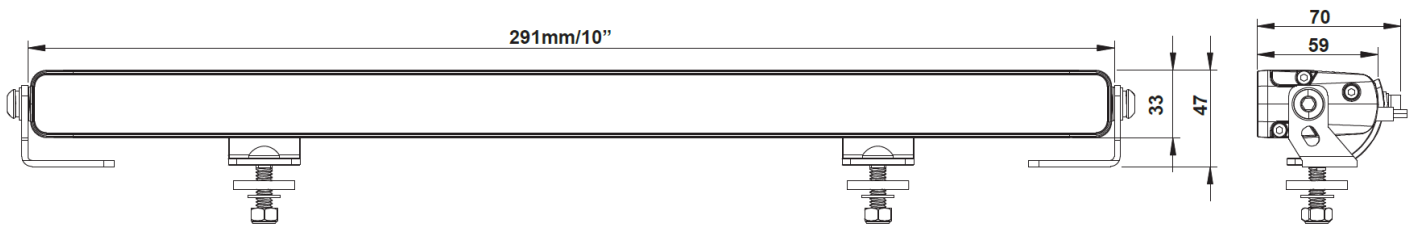

### Specificaties

Artikelnummer	LD8-5449
Voltage range	9-36 volt
LED's	9 x 6W LP LED's / 9 x 0,5W LED's
Wattage	54 Watt
Stroomverbruik	12v: 4,5A / 24v: 2,1A
Lumen (Raw)	4900 Lumen
Lumen (Effectief)	3800 Lumen
Lichtbereik	282 Lux @ 25m / 1 Lux @ 420m
Lichtkleur dagrijverlichting	Wit & amber
Lichtkleur highbeam	Wit, 6000K

Functie	Lightbar incl. Glow dagrijverlichting
Afmeting	291 x 33 x 59mm
Hoogte incl. voet	47mm (zij- & achtermontage)
Kabel	300cm
Connector	Deutsch connector
Materiaal behuizing	Aluminium
Materiaal lens	Polycarbonaat
IP waarde	IP69K
Certificaten	CE, ECE-R10, ECE-R148, ECE-R149
Garantie	2 jaar